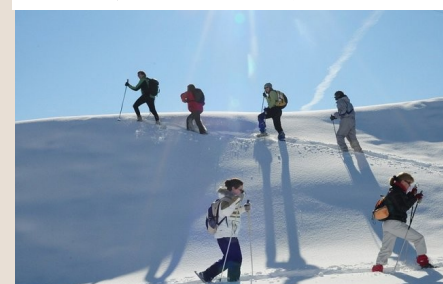

PRENOVEL ALTITUDE 950 M

Services

- Moniteurs diplômés de Brevet d'Etat
- Structure agréée pour accueil enfants
- Capacité de 260 personnes
- Chambre 3-5 lits pour les élèves
- Cuisine du terroir, produits bio
- WIFI gratuit
- Salle de classe ou d'activité